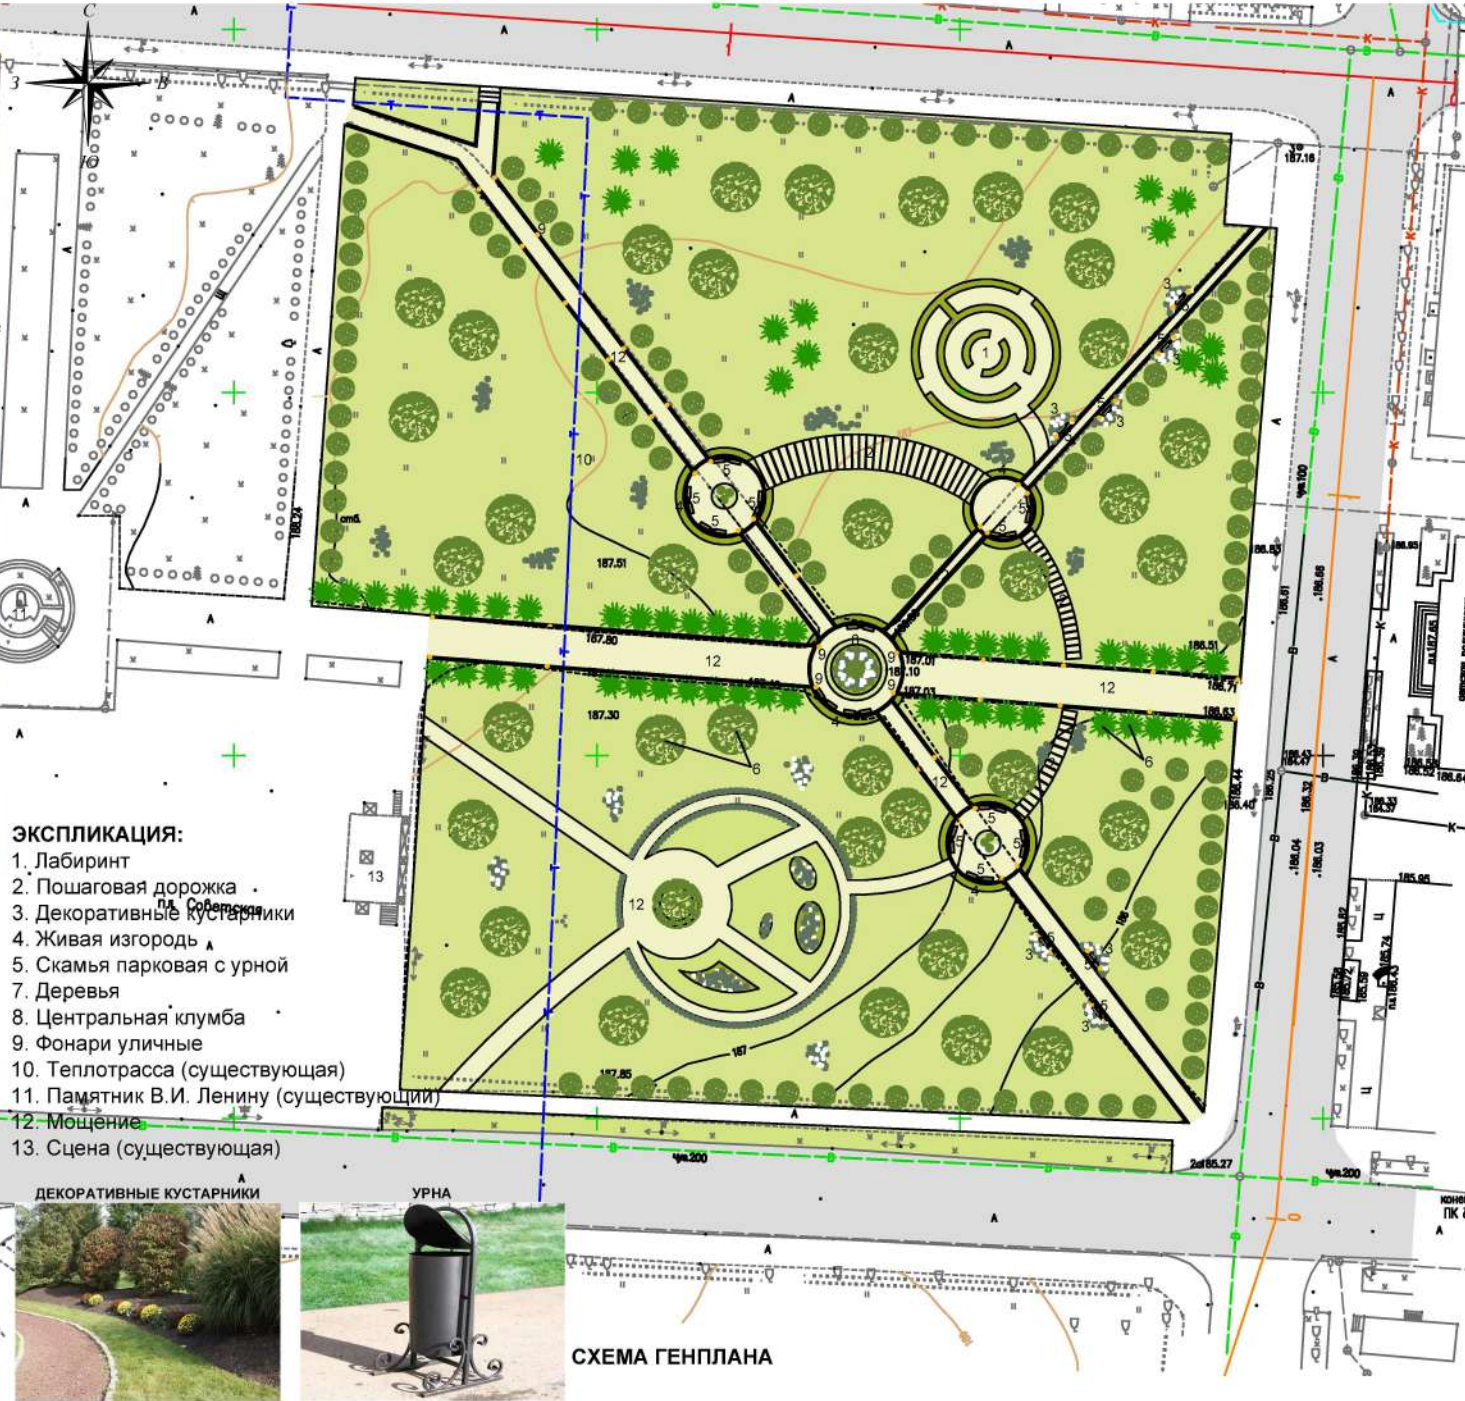

ПРЕДЛОЖЕНИЕ РЕКОНСТРУКЦИИ ПАРКА на СОВЕТСКОЙ ПЛОЩАДИ г. РЖЕВА

СИТУАЦИОННАЯ СХЕМА

ВИД СО СПУТНИКА

ФОТОФИКСАЦИЯ

СКАМЬЯ ПАРКОВАЯ

ЭКСПЛИКАЦИЯ:

1. Лабиринт
2. Пошаговая дорожка
3. Декоративные кустарники
4. Живая изгородь
5. Скамья парковая с урной
7. Деревья
8. Центральная клумба
9. Фонари уличные
10. Теплотрасса (существующая)
11. Памятник В.И. Ленину (существующий)
12. Мощение
13. Сцена (существующая)

ДЕКОРАТИВНЫЕ КУСТАРНИКИ

УРНА

СХЕМА ГЕНПЛАНА

МОЩЕНИЕ (БРУСЧАТКА)

ЖИВАЯ ИЗГОРОДЬ

ПОШАГОВАЯ ДОРОЖКА

ЛАБИРИНТ

КЛУМБА